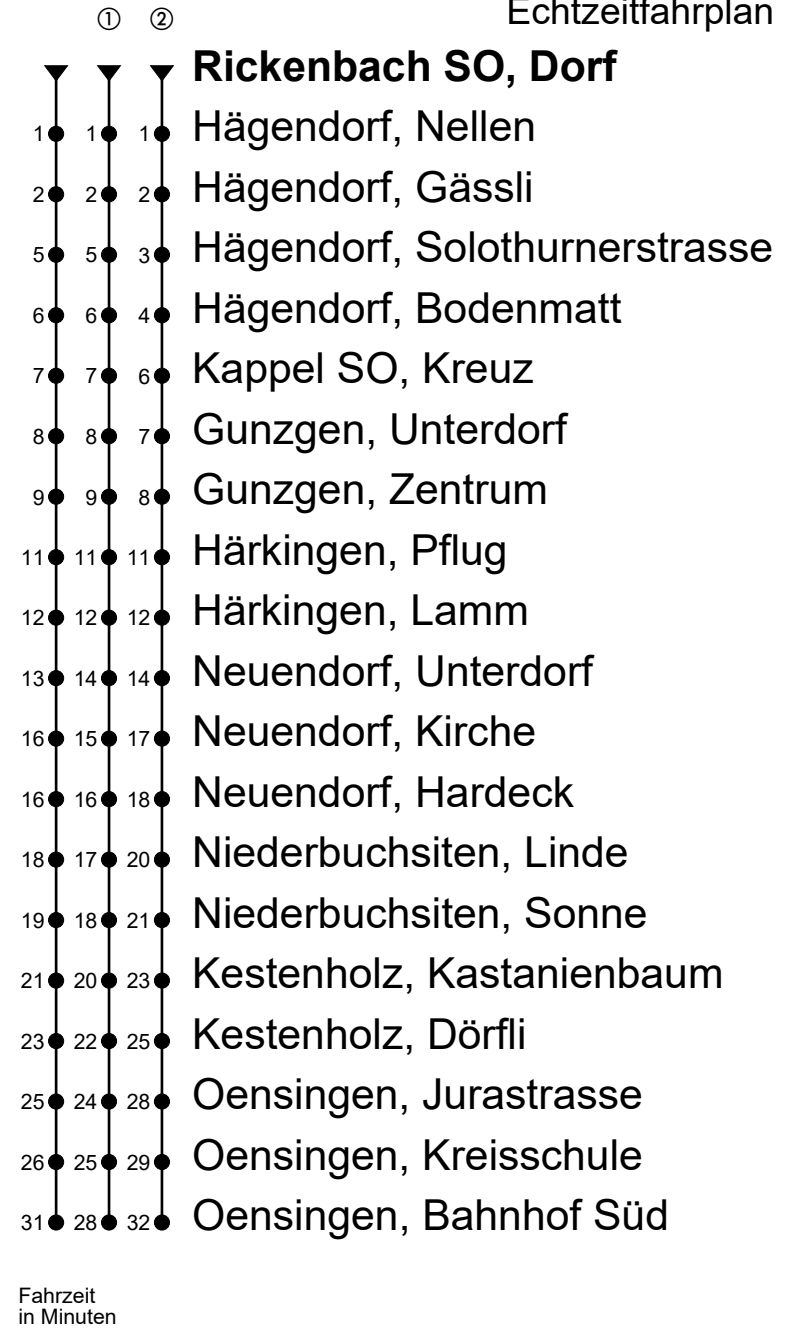

Rickenbach SO, Dorf

Richtung Hägendorf, Gunzgen, Neuendorf, Oensingen Bhf Süd

Gültig vom 15.12.2024 bis 13.12.2025

Echtzeitfahrplan

🕒	Montag - Freitag	Samstag	Sonntag
4			
5	38	38	38
6	08 38	08 38	08 <sup>②</sup> 38 <sup>②</sup>
7	08 38	08 38	08 <sup>②</sup> 38 <sup>②</sup>
8	08 38	08 38	08 <sup>②</sup> 38 <sup>②</sup>
9	08 38	08 38	08 <sup>②</sup> 38 <sup>②</sup>
10	08 38	08 38	08 <sup>②</sup> 38 <sup>②</sup>
11	08 38	08 38	08 <sup>②</sup> 38 <sup>②</sup>
12	08 38	08 38	08 <sup>②</sup> 38 <sup>②</sup>
13	08 38	08 38	19 <sup>②</sup> 49 <sup>②</sup>
14	08 38	08 38	19 <sup>②</sup> 49 <sup>②</sup>
15	08 38	08 38	19 <sup>②</sup> 49 <sup>②</sup>
16	08 38	08 38	19 <sup>②</sup> 49 <sup>②</sup>
17	08 38	08 38	19 <sup>②</sup> 49 <sup>②</sup>
18	08 38	08 38	19 <sup>②</sup> 49 <sup>②</sup>
19	08 38	08 38	19 <sup>②</sup> 49 <sup>②</sup>
20	08 49 <sup>①</sup>	08 49 <sup>①</sup>	18 <sup>①</sup> 49 <sup>①</sup>
21	19 <sup>①</sup> 49 <sup>①</sup>	19 <sup>①</sup> 49 <sup>①</sup>	19 <sup>①</sup> 49 <sup>①</sup>
22	19 <sup>①</sup> 49 <sup>①</sup>	19 <sup>①</sup> 49 <sup>①</sup>	19 <sup>①</sup> 49 <sup>①</sup>
23	19 <sup>①</sup> 49 <sup>①</sup>	19 <sup>①</sup> 49 <sup>①</sup>	19 <sup>①</sup> 49 <sup>①</sup>
0	26 <sup>①</sup>	26 <sup>①</sup>	26 <sup>①</sup>
1			
2			
3			

**Anmerkungen:**

Als Sonntage gelten: 25. und 26. Dezember, 1. und 2. Januar, Karfreitag, Ostermontag, Auffahrt, Pfingstmontag und 1. August.